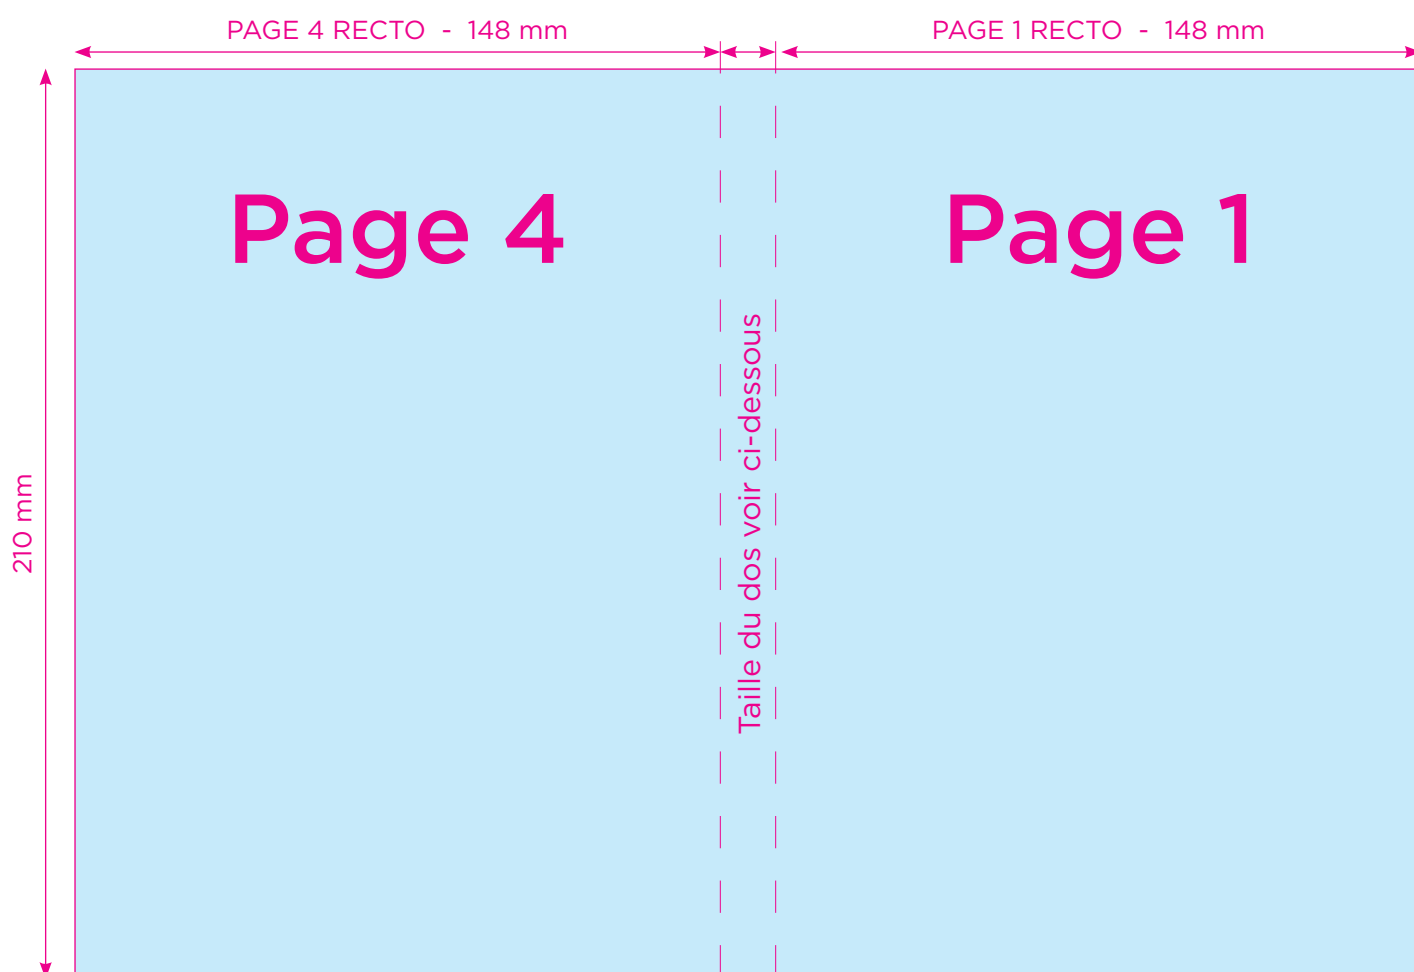

GABARITS

LES CÔTES ET LES MESURES

COUVERTURE DOS CARRÉ COLLÉ A5

TAILLE DES DOS (PAPIER OFFSET 80 G) :

- 25 feuilles (50 pages) : 3 mm
- 48 feuilles (96 pages) : 6 mm
- 80 feuilles (160 pages) : 9 mm
- 96 feuilles (192 pages) : 11 mm
- 100 feuilles (200 pages) : 12 mm