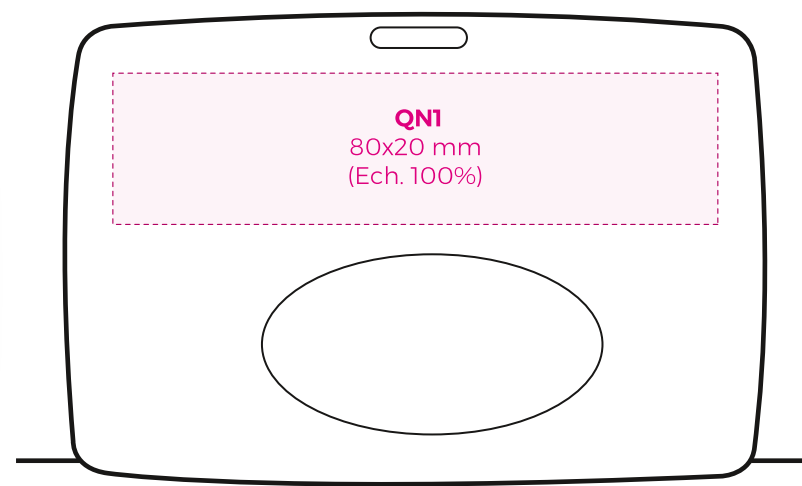

PBA96T

PORTE-BADGE PROTEGE CARTE DE CREDIT

Version : 2021-01-19

DIM. ARTICLE : 92 x 63 mm.

COLORIS :

MARQUAGE :

M1 : devant, marquage 1 ou plusieurs couleurs / 80 x 20 mm

REMARQUES :

DIM. ARTICLE : 92 x 63 mm.

COLORIS :

MARQUAGE :

QNI : devant, marquage Quadrinumérique / 80 x 20 mm

REMARQUES :

- L'impression quadri ne permet pas de respecter les références Pantone.