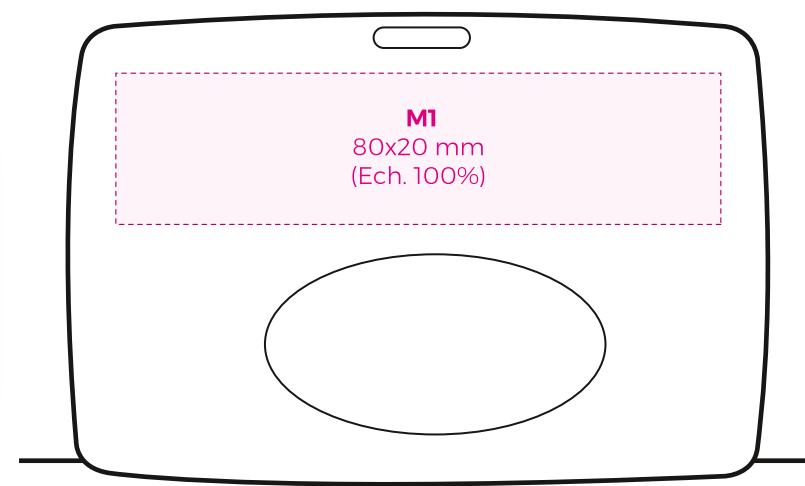

PBA96T

PORTE-BADGE PROTEGE CARTE DE CREDIT

Version : 2021-01-19

DIM. ARTICLE : 92 x 63 mm.

COLORIS :

MARQUAGE :

M1 : devant, marquage 1 ou plusieurs couleurs / 80 x 20 mm

REMARQUES :

DIM. ARTICLE : 92 x 63 mm.

COLORIS :

MARQUAGE :

QNI : devant, marquage Quadrinumérique / 80 x 20 mm

REMARQUES :

- L'impression quadri ne permet pas de respecter les références Pantone.